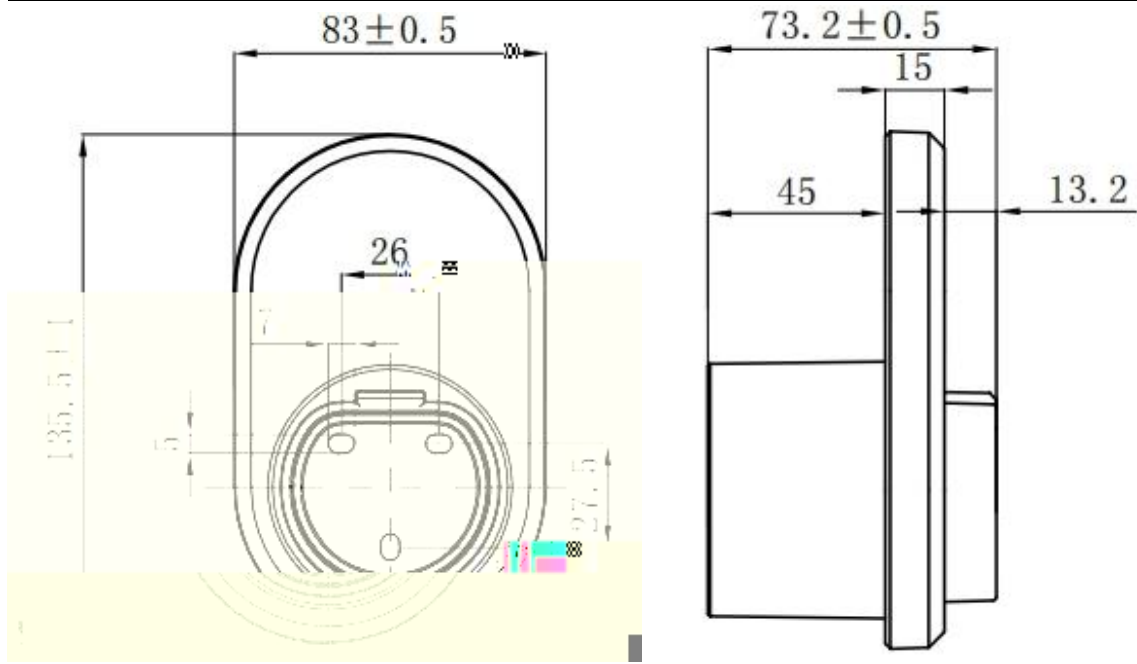

2

( )

(RV5. 5- 4L)

8-10mm

( )

,

单位: mm

3

1

2

1

1

2

2

450\*200\*450

\* \*