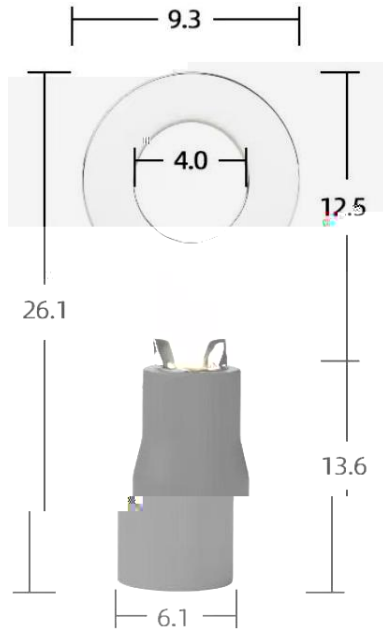

2

( )

(RV5. 5- 4L)

8-10mm

( )

,

单位: mm

3